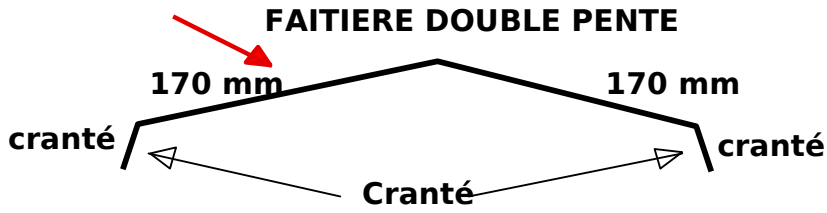

ACCESSOIRES FINITION TECZONE

FAITIERE EN SOLIN (ou Contre mur)

SOUS FAITIERE

1/2 FAITIERE A BOUDN

FAITIERE SIMPLE PENTE

LONGUEUR UTILE FAITAGES PANNEAUX SANDWICH TECZONE: 3.450 ml

BANDE DE RIVE

RIVE EN SOLIN (ou contre mur)

ANGLE BARDAGE EXTERIEUR

ANGLE BARDAGE INTERIEUR

ACROTERE (dimensions sur demande)

BAVETTE REJET D'EAU

Dimensions adaptables et modifiables suivant demande