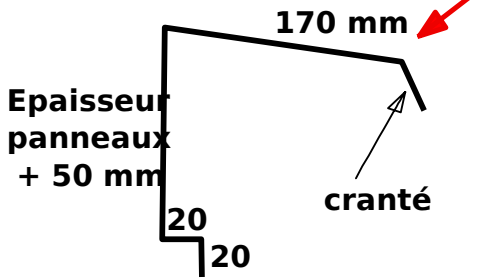

ACCESSOIRES FINITION TECZONE

FAITIERE EN SOLIN (ou Contre mur)

SOUS FAITIERE

1/2 FAITIERE A BOUDN

FAITIERE SIMPLE PENTE

LONGUEUR UTILE FAITAGES PANNEAUX SANDWICH TECZONE: 3.450 ml

BANDE DE RIVE

RIVE EN SOLIN (ou contre mur)

ANGLE BARDAGE EXTERIEUR

ANGLE BARDAGE INTERIEUR

ACROTERE (dimensions sur demande)

BAVETTE REJET D'EAU

Dimensions adaptables et modifiables suivant demande