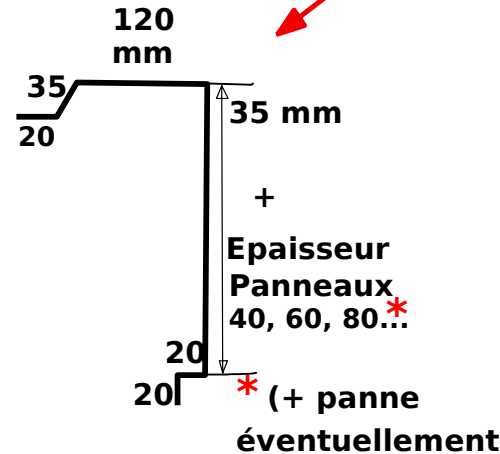

ACCESSOIRES FINITION TECZONE

FAITIERE EN SOLIN (ou Contre mur)

SOUS FAITIERE

1/2 FAITIERE A BOUDN

FAITIERE SIMPLE PENTE

LONGUEUR UTILE FAITAGES PANNEAUX SANDWICH TECZONE: 3.450 ml

BANDE DE RIVE

RIVE EN SOLIN (ou contre mur)

ANGLE BARDAGE EXTERIEUR

ANGLE BARDAGE INTERIEUR

ACROTERE (dimensions sur demande)

BAVETTE REJET D'EAU

Dimensions adaptables et modifiables suivant demande