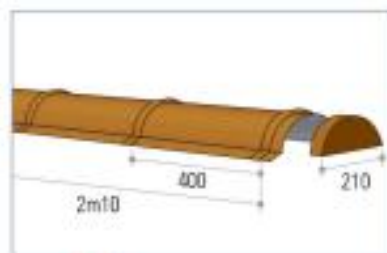

## ACCESSOIRES POUR TUILES & PERMAPAN

N°	PROFIL DE FINITION		
1	Petite rive 	Article	826
		Développement (mm)	245
		Pliés	9
		Longueur (mm)	2100
2	Grande rive 	Article	827
		Développement (mm)	305
		Pliés	9
		Longueur (mm)	2100
	Bande de rive dentée 	Article	828 (dentée gauche)      829 (dentée droite)
		Développement (mm)	310      310
		Pliés	5      5
		Longueur (mm)	2120      2120
3	Bavette de gouttière 	Article	830
		Développement (mm)	195
		Pliés	2
		Longueur (mm)	2100
4	Noe 	Article	831
		Développement (mm)	620
		Pliés	3
		Longueur (mm)	2100

**EGALEMENT DISPOS: CLOSOIRS CACHE MOUSSE, longueur utile 1.10 m  
FAITIERE CTRE MUR OU FAITIERE SIMPLE, 2.100 ml**

sortie de toiture

5 raccord pour tuyaux

6 tuyau de ventilation

7 grand embout

raccord T

8 raccord Y