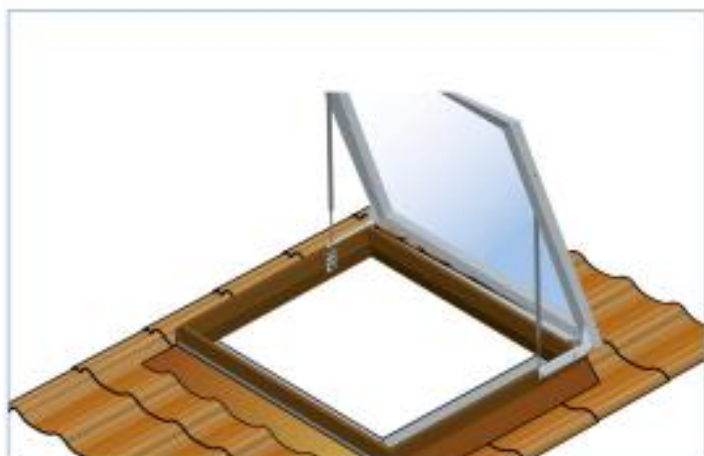

## ACCESSOIRES POUR TUILES & PERMAPAN

N°	PROFIL DE FINITION		
1	Petite rive 	Article	826
		Développement (mm)	245
		Pliés	9
		Longueur (mm)	2100
2	Grande rive 	Article	827
		Développement (mm)	305
		Pliés	9
		Longueur (mm)	2100
	Bande de rive dentée 	Article	828 (dentée gauche)      829 (dentée droite)
		Développement (mm)	310      310
		Pliés	5      5
		Longueur (mm)	2120      2120
3	Bavette de gouttière 	Article	830
		Développement (mm)	195
		Pliés	2
		Longueur (mm)	2100
4	Noe 	Article	831
		Développement (mm)	620
		Pliés	3
		Longueur (mm)	2100

**EGALEMENT DISPOS: CLOSOIRS CACHE MOUSSE, longueur utile 1.10 m  
FAITIERE CTRE MUR OU FAITIERE SIMPLE, 2.100 ml**

sortie de toiture

5 raccord pour tuyaux

6 tuyau de ventilation

7 grand embout

raccord T

8 raccord Y