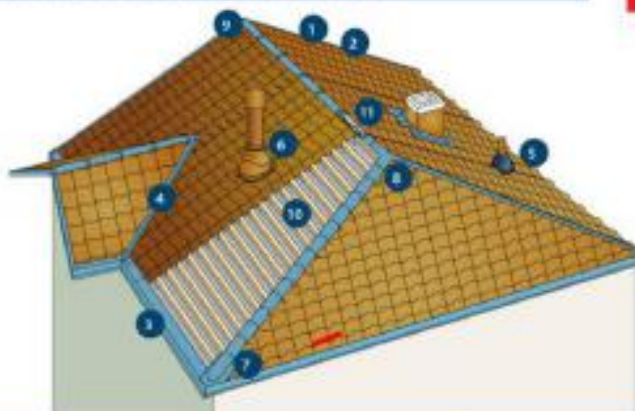

## ACCESSOIRES POUR TUILES & PERMAPAN

N°	PROFIL DE FINITION		
1	Petite rive 	Article	826
		Développement (mm)	245
		Pliés	9
		Longueur (mm)	2100
2	Grande rive 	Article	827
		Développement (mm)	305
		Pliés	9
		Longueur (mm)	2100
	Bande de rive dentée 	Article	828 (dentée gauche)      829 (dentée droite)
		Développement (mm)	310      310
		Pliés	5      5
		Longueur (mm)	2120      2120
3	Bavette de gouttière 	Article	830
		Développement (mm)	195
		Pliés	2
		Longueur (mm)	2100
4	Noe 	Article	831
		Développement (mm)	620
		Pliés	3
		Longueur (mm)	2100

**EGALEMENT DISPOS: CLOSOIRS CACHE MOUSSE, longueur utile 1.10 m  
FAITIERE CTRE MUR OU FAITIERE SIMPLE, 2.100 ml**

sortie de toiture

5 raccord pour tuyaux

6 tuyau de ventilation

7 grand embout

raccord T

8 raccord Y